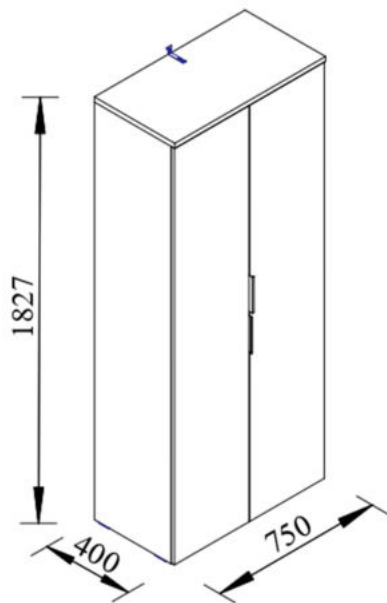

ADAPO

ADP01

1/2				
B+C	1800	x	381	2
E	716	x	350	1
F	716	x	350	3

2/2				
G	1804	x	363	2
D	716	x	362	1
A	750	x	400	1
H	1794	x	371	2

 8x40 12x 0001K	 Ø15 12x 0018K	 12x 0019K
 8x 0054K	 4x 0002K	 3x16 22x 0003V
 12x 0004K	 8x 0015K	 8x 0014K
 4x16 17x 0001V	 2x 0024U	 1x 0109K
 Ø8 1x 0051K	 5x70 1x 0013V	 1x 0027K
 12x 0009K	 3x12 2x 0019V	 4x 0123K
 1x 0013K		